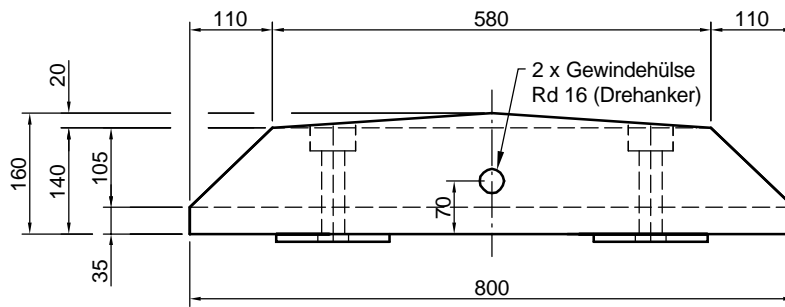

Mobiplan-Verkehrsinsel Typ R 8 - 150

VORDERANSICHT