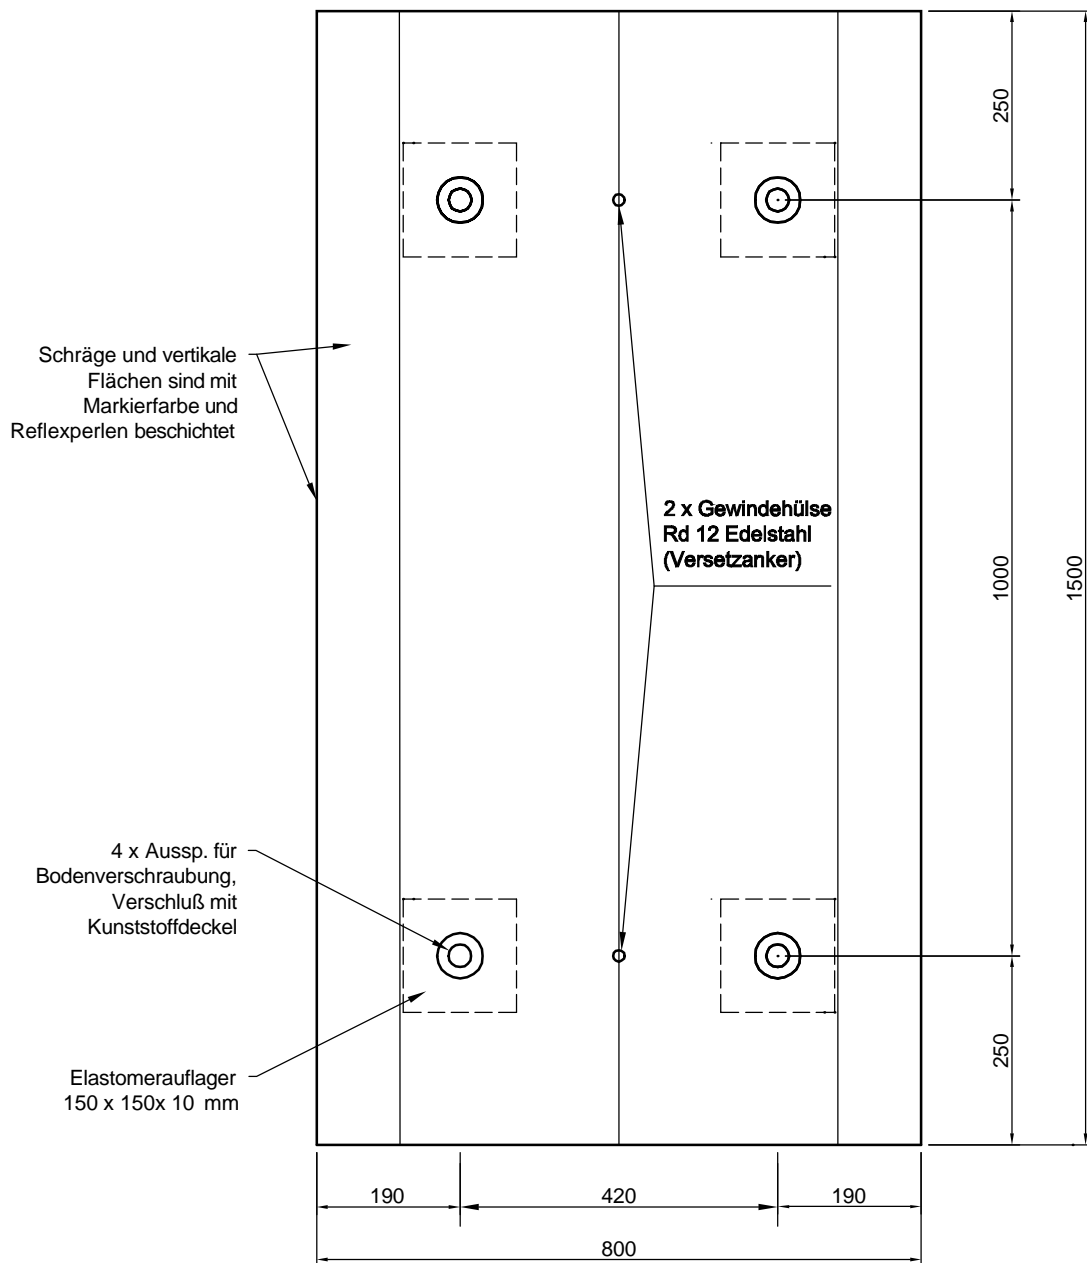

# Mobiplan-Verkehrsinsel Typ R 8 - 150

## DRAUFSICHT

**mall**  
umweltsysteme

Hüfanger Straße 39-45 • D-78166 Donaueschingen

Änderungen vorbehalten		Datum	Name
		12.03.13	KSchelbl
Zust.	Änderung	Datum	Name

Benennung: **Mobiplan-Verkehrsinsel  
Typ R 8 - 150**

Zeichnungs-Nr.: **VG-S-MP-10004**

Maßstab: **1:10  
A4**

Blatt: **von 8**