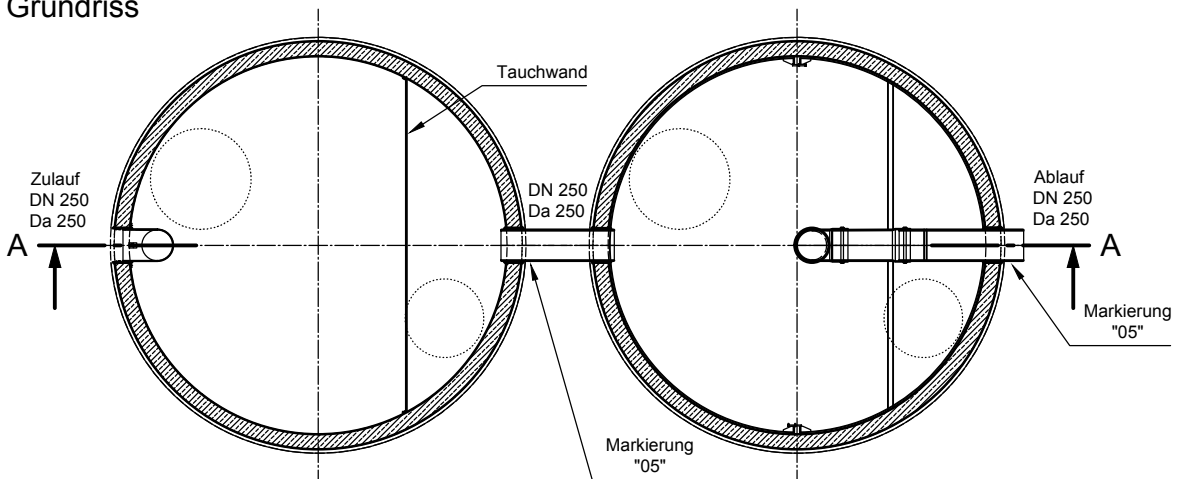

Mall-Substratfilter ViaPlus 3800

Schachtabdeckung Kl. B

Schnitt A-A

Grundriss

mall
umweltsysteme

Hüfingen Straße 39-45 • D-78166 Donaueschingen
Telefon: +49 771 8005-0
E-Mail: info@mall.info • www.mall.info

Rev.	Beschreibung	Datum	Bearbeitet	Benennung:		Maßstab:
-	Zur Ansicht	13.12.2019	KMeichel	..		1:60
A	Einstieg 800, Kl. B, WSP erg.	16.03.2020	KMeichel	Mall-Substratfilter ViaPlus 3800		Format: A4
Datum	13.12.2019	Erstellt	KMeichel	Zeichnungs-Nr.:	RW-S-SF-10042	Blatt
Ersatz für		Geprüft				-
Gewicht		Sachbear.	Lienhard			
Werkstoff		Beleg-Nr.				
		SAP - Mat.		Alle Rechte und Änderungen vorbehalten		