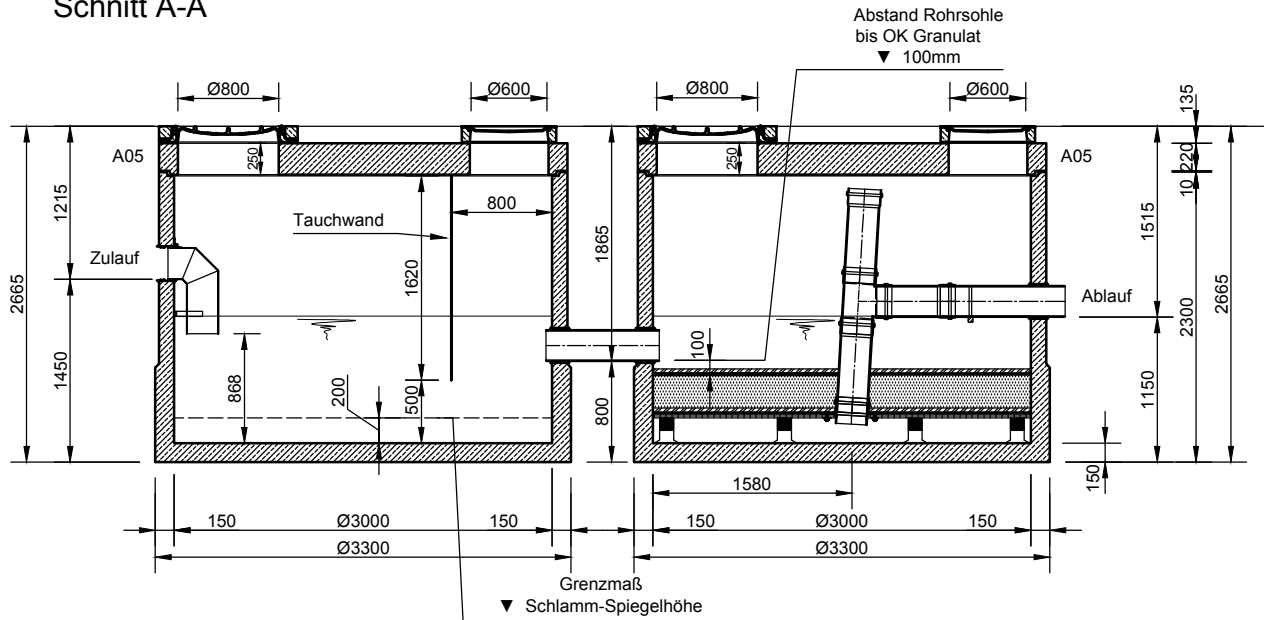

Mall-Substratfilter ViaPlus 3800

Schachtabdeckung Kl. B

Schnitt A-A

Grundriss

mall
umweltsysteme

Hüfingen Straße 39-45 • D-78166 Donaueschingen
Telefon: +49 771 8005-0
E-Mail: info@mall.info • www.mall.info

Rev.	Beschreibung	Datum	Bearbeitet	Benennung:		Maßstab:
-	Zur Ansicht	13.12.2019	KMeichel	..		1:60
A	Einstieg 800, Kl. B, WSP erg.	16.03.2020	KMeichel	Mall-Substratfilter ViaPlus 3800		Format: A4
Datum	13.12.2019	Erstellt	KMeichel	Zeichnungs-Nr.:	RW-S-SF-10042	Blatt
Ersatz für		Geprüft				-
Gewicht		Sachbear.	Lienhard			
Werkstoff		Beleg-Nr.				
		SAP - Mat.		Alle Rechte und Änderungen vorbehalten		