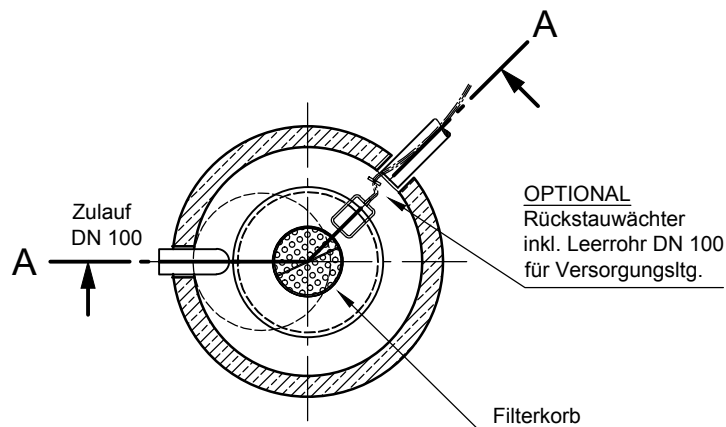

Mall-Metalldachfilter Tecto MVS 70

Schachtabdeckung Kl. A

Schnitt A-A

Grundriss

mall
umweltsysteme

Hüfinger Straße 39-45 • 78166 Donaueschingen
Tel. +49 771/8005-0 • Fax -100 • www.mall.info

Rev.	Beschreibung	Datum	Bearbeitet	Benennung:	Maßstab:
-	Zur Ansicht	15.07.2015	KMeichel	Mall-Metalldachfilter Tecto MVS 70	1:33
				Zeichnungs-Nr.:	Format:
				RW-S-MV-10014	A4
Datum	15.07.2015	Erstellt	kmeichel	Blatt	1
Ersatz für		Geprüft			
Gewicht		Sachbear.	Lienhard		
Werkstoff		AB - Nr.			
		SAP - Mat.			
Alle Rechte und Änderungen vorbehalten					