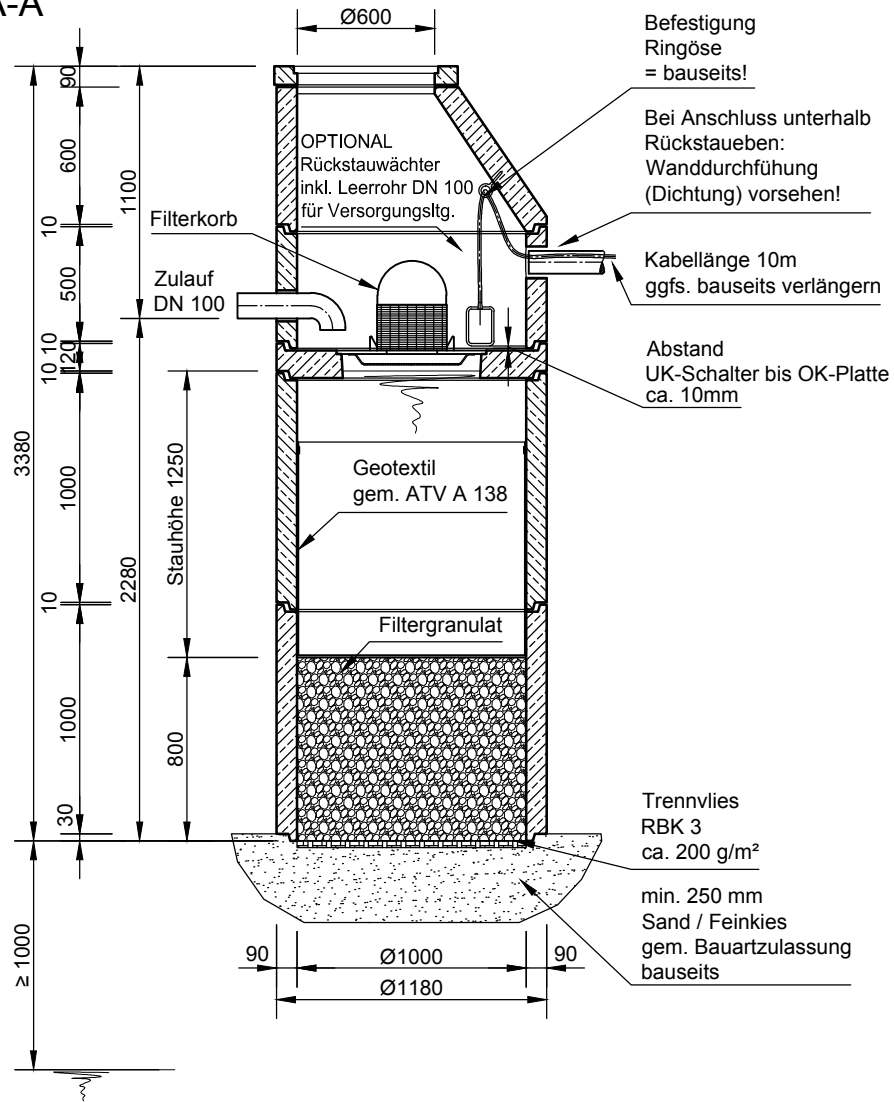

Mall-Metalldachfilter Tecto MVS 70

Schachtabdeckung Kl. A

Schnitt A-A

Grundriss

mall
umweltsysteme

Hüfinger Straße 39-45 • 78166 Donaueschingen
Tel. +49 771/8005-0 • Fax -100 • www.mall.info

Rev.	Beschreibung	Datum	Bearbeitet	Benennung:	Maßstab:
-	Zur Ansicht	15.07.2015	KMeichel	Mall-Metalldachfilter Tecto MVS 70	1:33
				Zeichnungs-Nr.:	Format:
				RW-S-MV-10014	A4
Datum	15.07.2015	Erstellt	kmeichel	Blatt	1
Ersatz für		Geprüft			
Gewicht		Sachbear.	Lienhard		
Werkstoff		AB - Nr.			
		SAP - Mat.			
Alle Rechte und Änderungen vorbehalten					