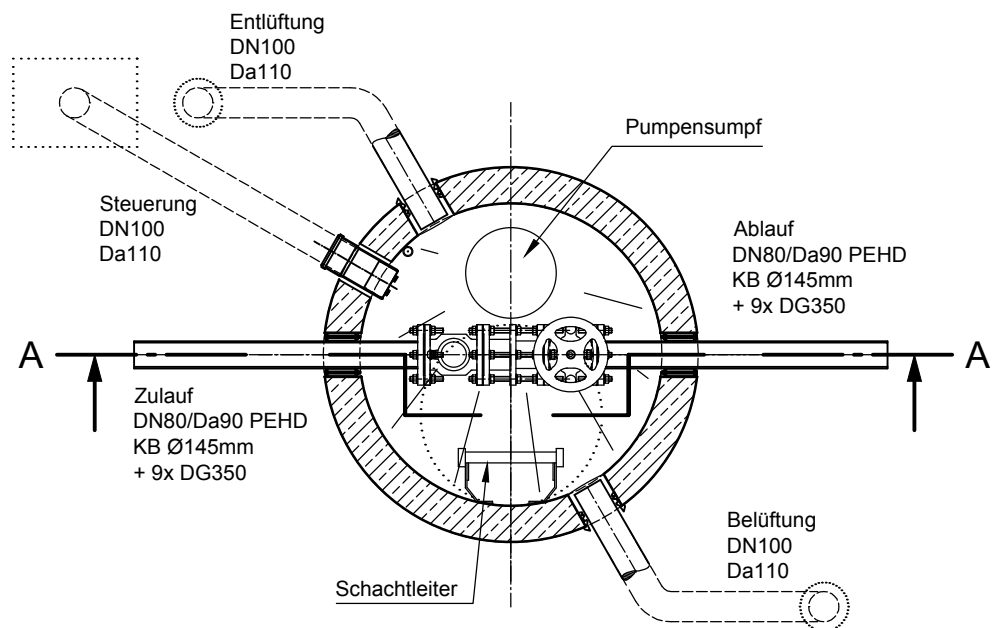

### Grundriss

**mall**  
umweltsysteme

Hüfinger Straße 39-45 • 78166 Donaueschingen  
Tel. +49 771/8005-0 • Fax -100 • www.mall.info

Rev.	Beschreibung	Datum	Bearbeitet	Benennung:	Maßstab:
-	Zur Ansicht	30.10.2015	kMeichel	Mall-Mengenmessschacht LevaCheck 80	1:25
Datum	20.10.2015	Erstellt	kmeichel	Zeichnungs-Nr.:	Format:
Ersatz für		Geprüft		PW-S-AR-00003	A4
Gewicht		Sachbear.	Steuer		Blatt
Werkstoff		AB - Nr.			1
		SAP - Mat.		Alle Rechte und Änderungen vorbehalten	