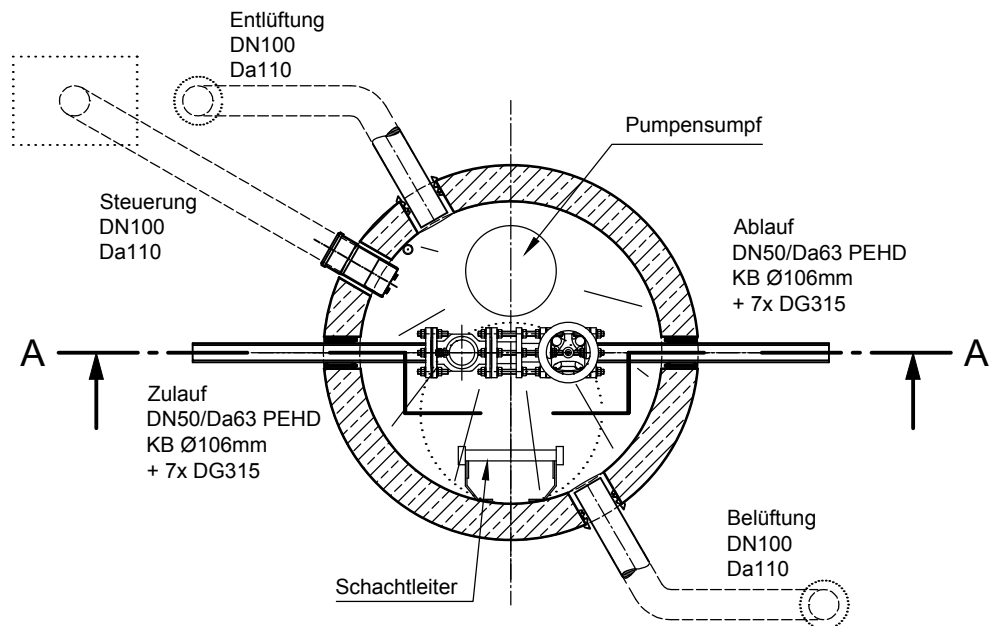

Grundriss

mall
umweltsysteme

Hüfinger Straße 39-45 • 78166 Donaueschingen
Tel. +49 771/8005-0 • Fax -100 • www.mall.info

Rev.	Beschreibung	Datum	Bearbeitet	Benennung:	Maßstab:
-	Zur Ansicht	30.10.2015	kMeichel	Mall-Mengenmessschacht LevaCheck 50	1:25
Datum	20.10.2015	Erstellt	kmeichel	Zeichnungs-Nr.:	Format:
Ersatz für		Geprüft		PW-S-AR-00001	A4
Gewicht		Sachbear.	Steuer		Blatt
Werkstoff		AB - Nr.			1
		SAP - Mat.		Alle Rechte und Änderungen vorbehalten	