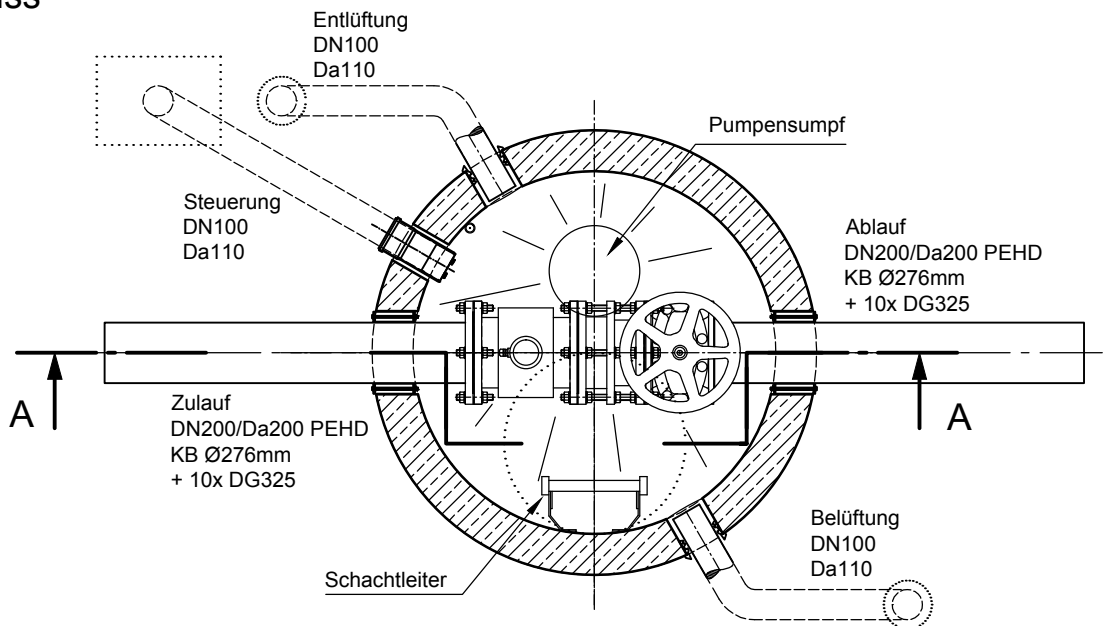

### Grundriss

**mall**  
umweltsysteme

Hüfinger Straße 39-45 • 78166 Donaueschingen  
Tel. +49 771/8005-0 • Fax -100 • www.mall.info

Rev.	Beschreibung	Datum	Bearbeitet	Benennung:	Maßstab:
-	Zur Ansicht	30.10.2015	kMeichel	Mall-Mengenmessschacht LevaCheck 200	1:25
				Zeichnungs-Nr.:	Format:
				PW-S-AR-00007	A4
Datum	20.10.2015	Erstellt	kmeichel	Blatt	1
Ersatz für		Geprüft			
Gewicht		Sachbear.	Steuer		
Werkstoff		AB - Nr.			
		SAP - Mat.			
Alle Rechte und Änderungen vorbehalten					