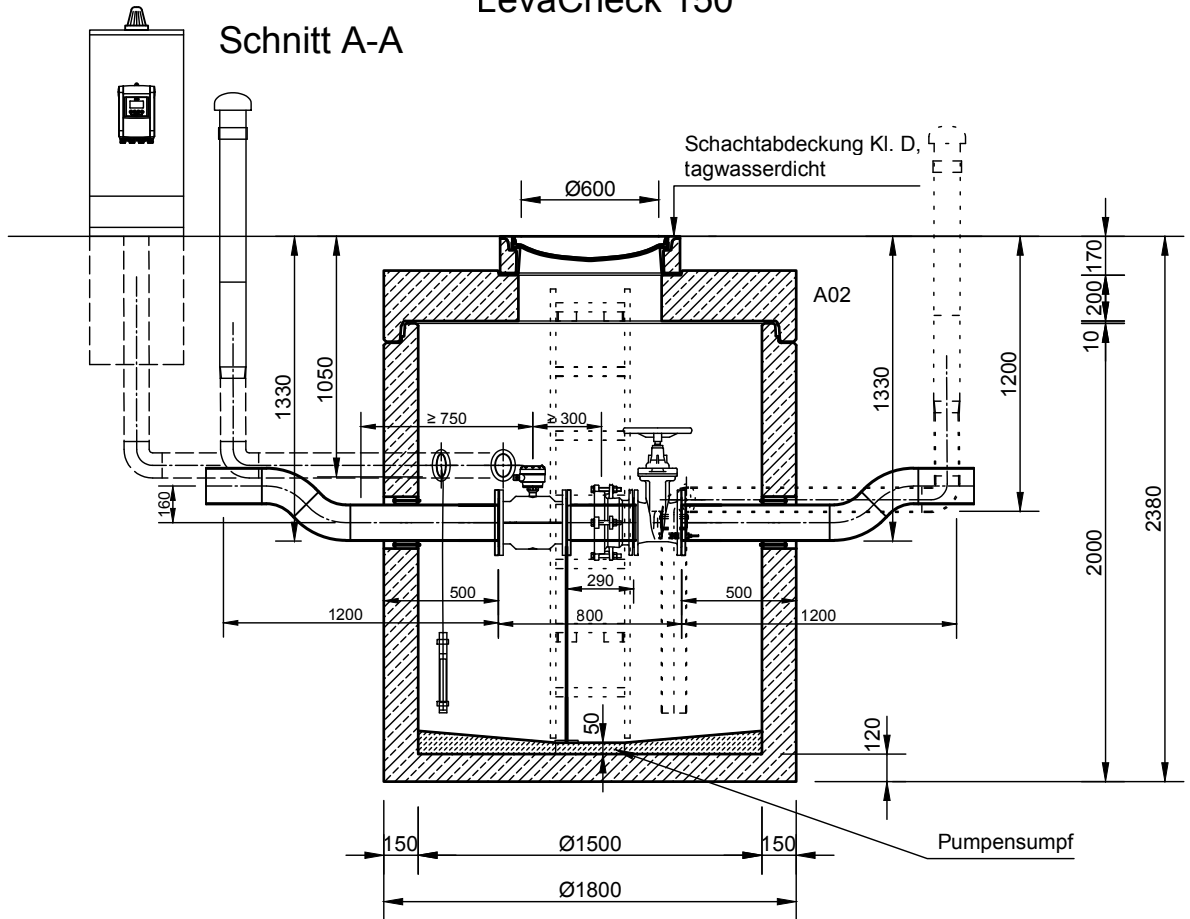

Mall-Mengenmessschacht LevaCheck 150

Grundriss

mall
umweltsysteme

Rev.	Beschreibung	Datum	Bearbeitet	Benennung:	Maßstab:
-	Zur Ansicht	30.07.2021	KMeichel	Mall-Mengenmessschacht LevaCheck 150	1:33
A	Verrohrung u. Belüftung angep.	08.09.2021	KMeichel		Format:
B	Travers/Stütze u. KB + RRD angep.	15.09.2021	KMeichel		A4
Datum	30.07.2021	Erstellt	KMeichel	Zeichnungs-Nr.:	Blatt
Ersatz für		Geprüft		PW-S-AR-00015	B
Gewicht		Sachbear.	Siric		
Werkstoff		Beleg-Nr.			
		SAP - Mat.		Alle Rechte und Änderungen vorbehalten	