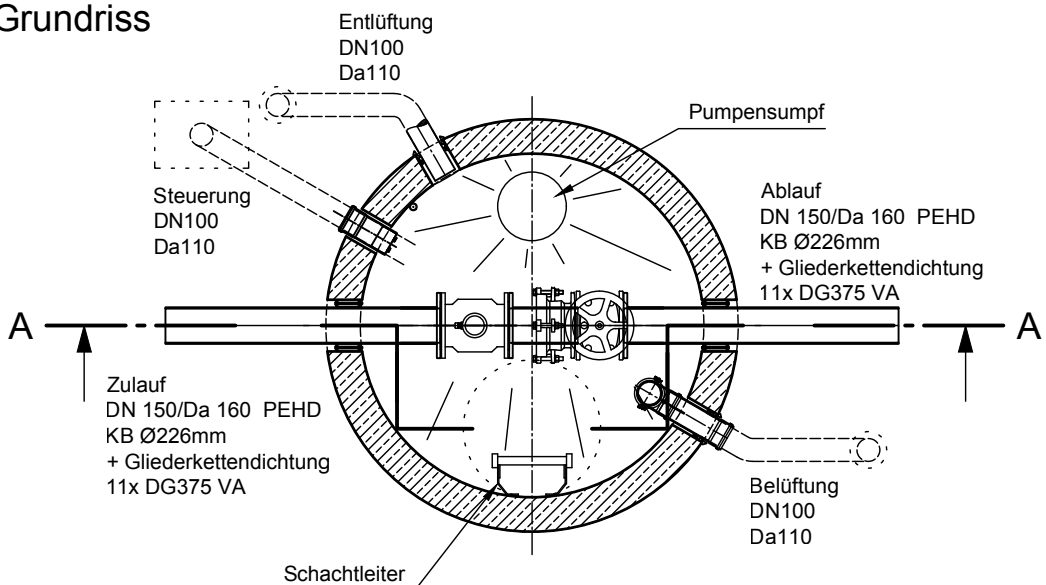

Mall-Mengenmessschacht LevaCheck 150

Grundriss

mall
umweltsysteme

Rev.	Beschreibung	Datum	Bearbeitet	Benennung:	Maßstab:
-	Zur Ansicht	30.07.2021	KMeichel	Mall-Mengenmessschacht LevaCheck 150	1:33
A	Verrohrung u. Belüftung angep.	08.09.2021	KMeichel		Format:
B	Travers/Stütze u. KB + RRD angep.	15.09.2021	KMeichel		A4
Datum	30.07.2021	Erstellt	KMeichel	Zeichnungs-Nr.:	Blatt
Ersatz für		Geprüft		PW-S-AR-00015	B
Gewicht		Sachbear.	Siric		
Werkstoff		Beleg-Nr.			
		SAP - Mat.		Alle Rechte und Änderungen vorbehalten	