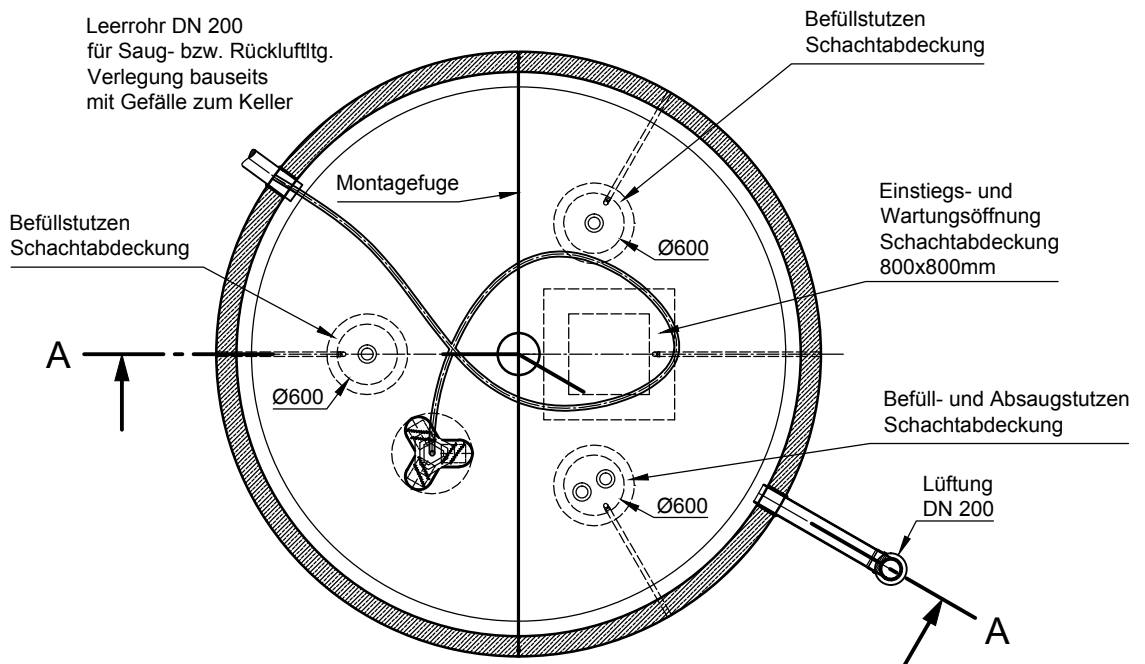

Mall-Pelletspeicher ThermoPel Pel 55000

Schachtabdeckung "Grünfläche"
klappbar, begehbar und abschließbar
Klasse A

Schnitt A-A

Grundriss

mall
umweltsysteme

Hüfanger Straße 39-45 • 78166 Donaueschingen
Tel. +49 771/8005-0 • Fax -100 • www.mall.info

Rev.	Beschreibung	Datum	Bearbeitet	Benennung:	Maßstab:
-	Zur Ansicht	27.10.2015	KMeichel	Mall-Pelletspeicher ThermoPel 55000	1:75
				Zeichnungs-Nr.:	Format:
				NE-S-PG-10036	A4
Datum	21.10.2015	Erstellt	kmeichel	Blatt	1
Ersatz für		Geprüft			
Gewicht		Sachbear.	Hüttinger		
Werkstoff		AB - Nr.			
		SAP - Mat.			