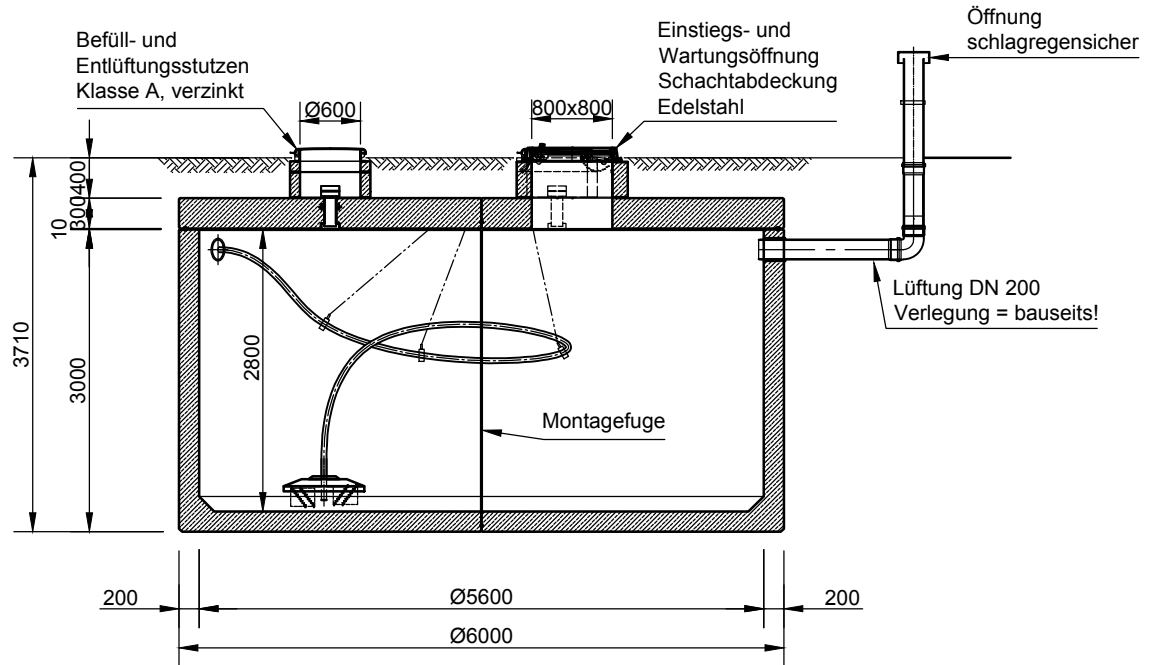

Mall-Pelletspeicher ThermoPel Pel 55000

Schachtabdeckung "Grünfläche"
klappbar, begehbar und abschließbar
Klasse A

Schnitt A-A

Grundriss

mall
umweltsysteme

Hüfanger Straße 39-45 • 78166 Donaueschingen
Tel. +49 771/8005-0 • Fax -100 • www.mall.info

Rev.	Beschreibung	Datum	Bearbeitet	Benennung:	Maßstab:
-	Zur Ansicht	27.10.2015	KMeichel	Mall-Pelletspeicher ThermoPel 55000	1:75
				Zeichnungs-Nr.:	Format:
				NE-S-PG-10036	A4
Datum	21.10.2015	Erstellt	kmeichel	Blatt	1
Ersatz für		Geprüft			
Gewicht		Sachbear.	Hüttinger		
Werkstoff		AB - Nr.			
		SAP - Mat.			