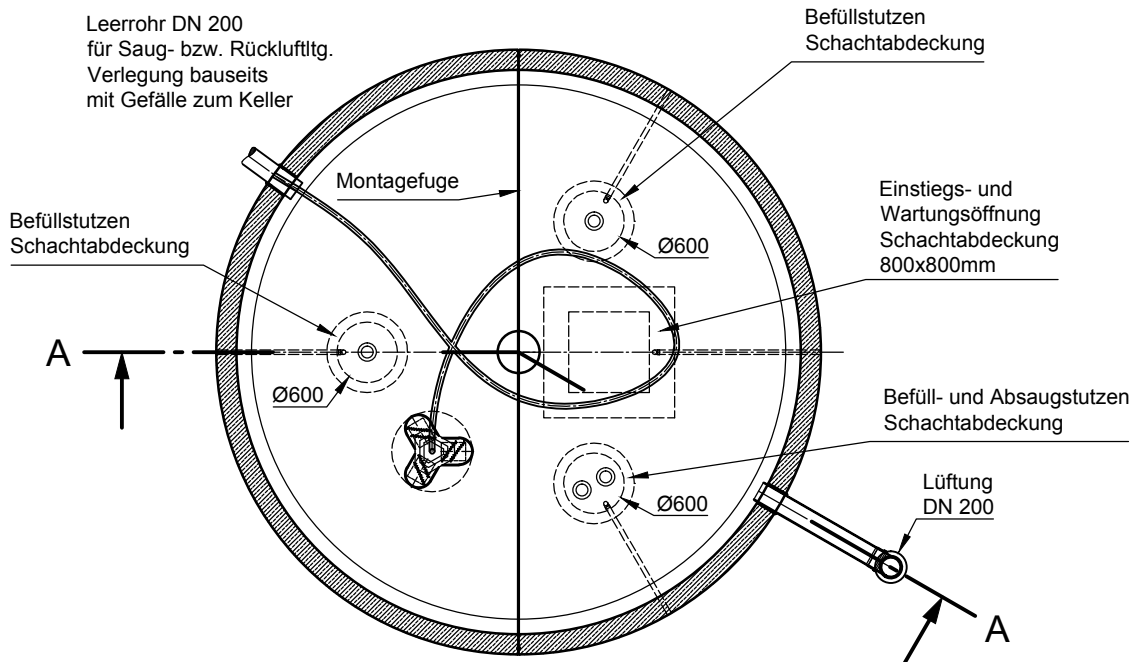

# Mall-Pelletspeicher ThermoPel Pel 45000

Schachtabdeckung "Grünfläche"  
klappbar, begehrbar und abschließbar  
Klasse A

## Schnitt A-A

## Grundriss

**mall**  
umweltsysteme

Hüfanger Straße 39-45 • 78166 Donaueschingen  
Tel. +49 771/8005-0 • Fax -100 • www.mall.info

Rev.	Beschreibung	Datum	Bearbeitet	Benennung:	Maßstab:
-	Zur Ansicht	27.10.2015	KMeichel	Mall-Pelletspeicher ThermoPel 45000	1:75
				Zeichnungs-Nr.:	Format:
				NE-S-PG-10034	A4
				Blatt	1
Alle Rechte und Änderungen vorbehalten					