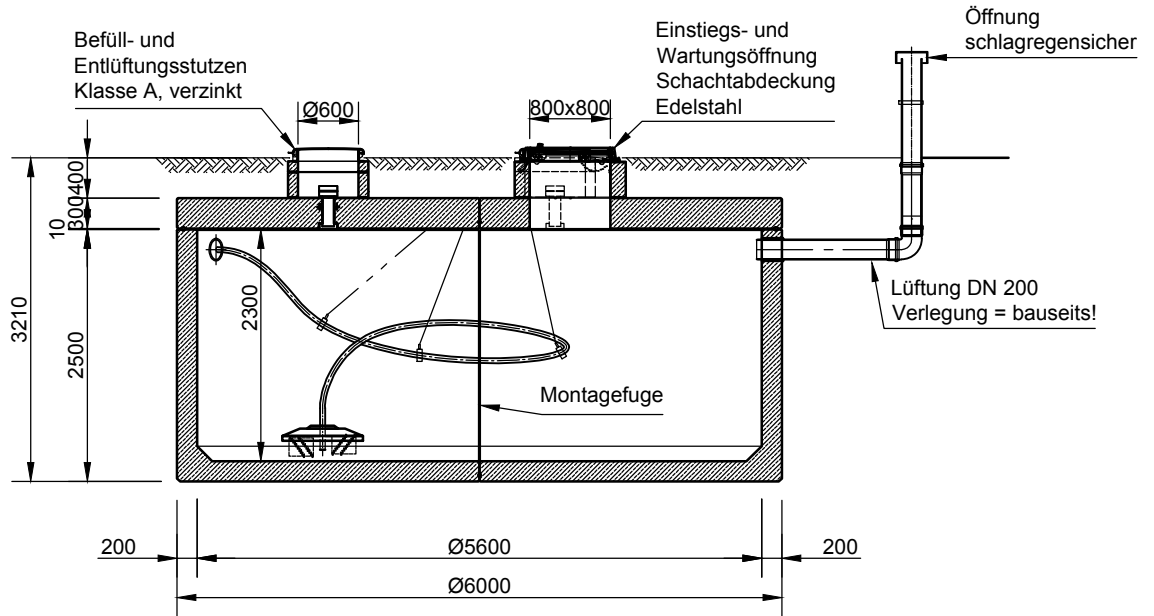

# Mall-Pelletspeicher ThermoPel Pel 45000

Schachtabdeckung "Grünfläche"  
klappbar, begehrbar und abschließbar  
Klasse A

## Schnitt A-A

## Grundriss

**mall**  
umweltsysteme

Hüfanger Straße 39-45 • 78166 Donaueschingen  
Tel. +49 771/8005-0 • Fax -100 • www.mall.info

Rev.	Beschreibung	Datum	Bearbeitet	Benennung:	Maßstab:
-	Zur Ansicht	27.10.2015	KMeichel	Mall-Pelletspeicher ThermoPel 45000	1:75
				Zeichnungs-Nr.:	Format:
				NE-S-PG-10034	A4
				Blatt	1
Alle Rechte und Änderungen vorbehalten					