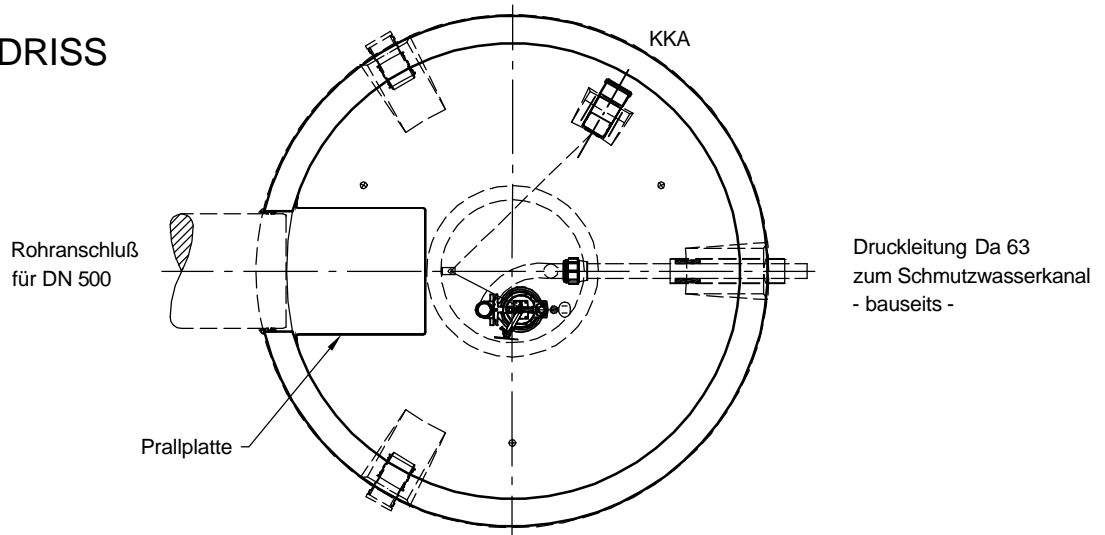

Sammelbecken ViaCap SB 7500

Schachtabdeckung Klasse B - 125 kN

SCHNITT

GRUNDRISS

Sämtliche Rohrverbindungen, Elektroversorgung und Leerrohre bauseits!

Änderungen vorbehalten				Datum	Name	Benennung:	Maßstab	
				Bearb. 19.04.11	KSchelbl	Serienzeichnung Sammelbecken ViaCap SB 7500	1:33	
				Gepr.	Lienhard		A4	
				Sachbe.			Zeichnungs-Nr.: RW-S-SZ-10023	Blatt
				AB - Nr.				von B
				Artikel	13312135			
				Werkstoff				
Zust.	Änderung	Datum	Name					