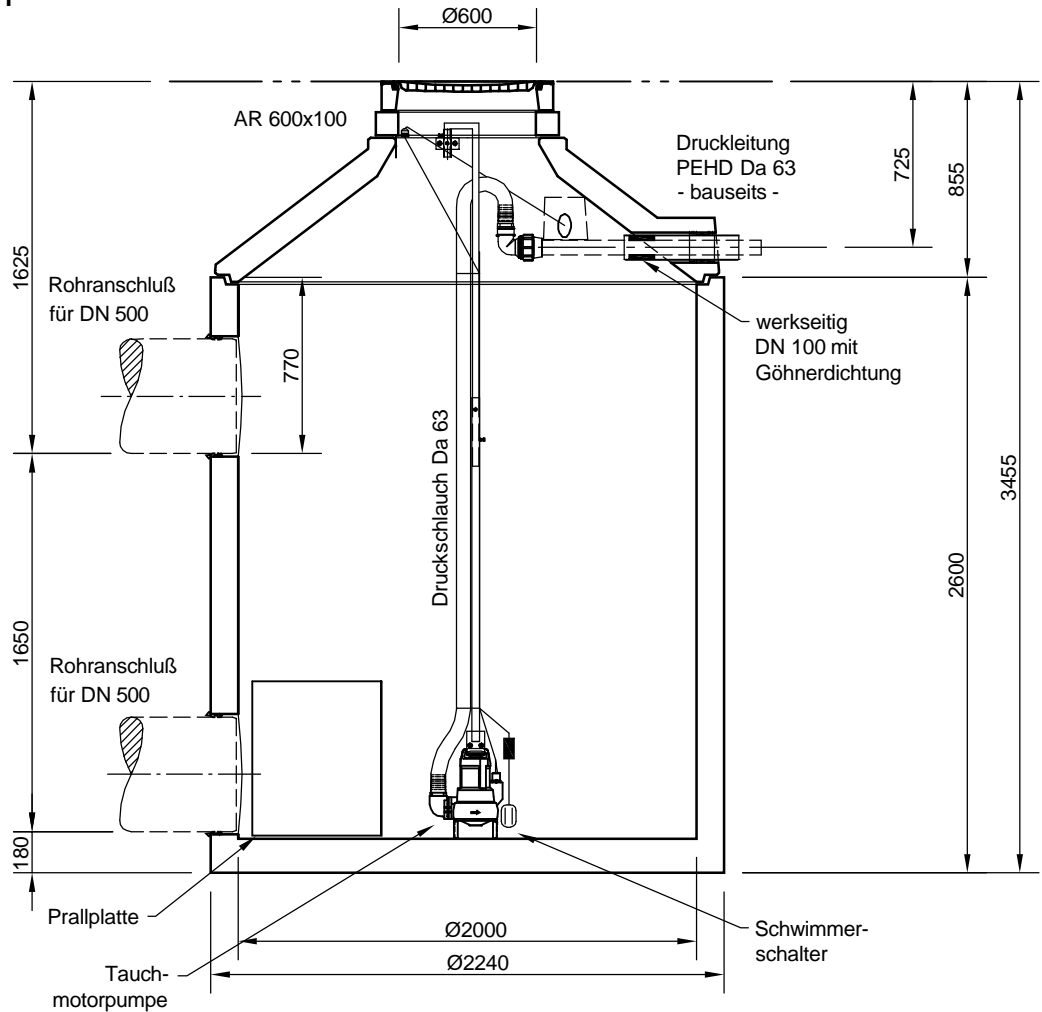

Sammelbecken ViaCap SB 7500

Schachtabdeckung Klasse B - 125 kN

SCHNITT

GRUNDRISS

Sämtliche Rohrverbindungen, Elektroversorgung und Leerrohre bauseits!

Änderungen vorbehalten				Datum	Name	Benennung:	Maßstab	
				Bearb. 19.04.11	KSchelbl	Serienzeichnung Sammelbecken ViaCap SB 7500	1:33	
				Gepr.	Lienhard		A4	
				Sachbe.			Zeichnungs-Nr.: RW-S-SZ-10023	Blatt
				AB - Nr.				von B
				Artikel	13312135			
				Werkstoff				
Zust.	Änderung	Datum	Name					