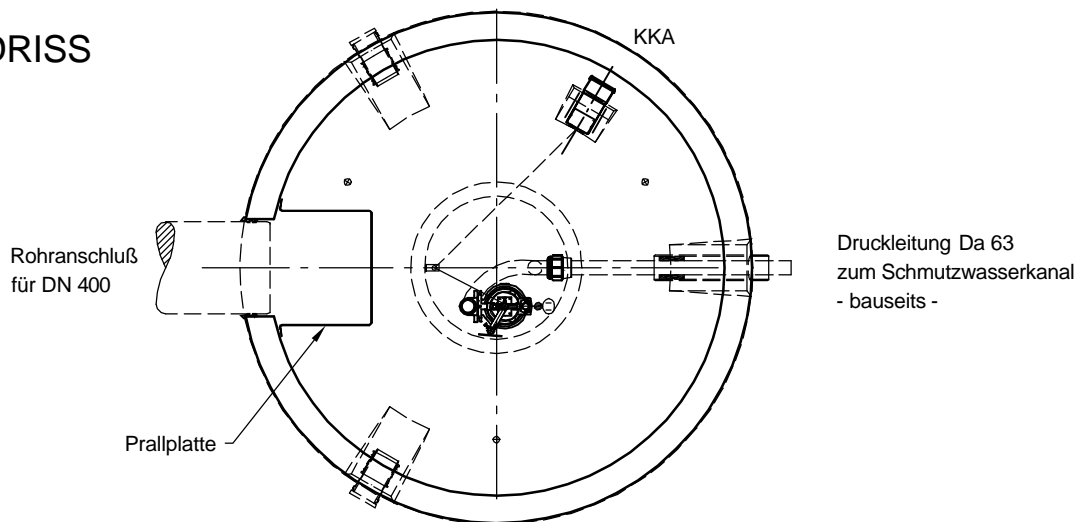

Sammelbecken ViaCap SB 4000

Schachtabdeckung Klasse B - 125 kN

SCHNITT

GRUNDRISS

Sämtliche Rohrverbindungen, Elektroversorgung und Leerrohre bauseits!

Änderungen vorbehalten				Datum	Name	Benennung:		Maßstab
				Bearb.	14.04.11	KScheibl	Serienzeichnung Sammelbecken ViaCap SB 4000	1:33
				Gepr.				A4
				Sachbe.	Lienhard			
				AB - Nr.			Zeichnungs-Nr.: RW-S-SZ-10021	Blatt
B	ZT	13.12.12	ksch	Art.-Nr.	13312125			von B
A	ZT	10.11.11	ksch	Werkstoff				
Zust.	Änderung	Datum	Name					