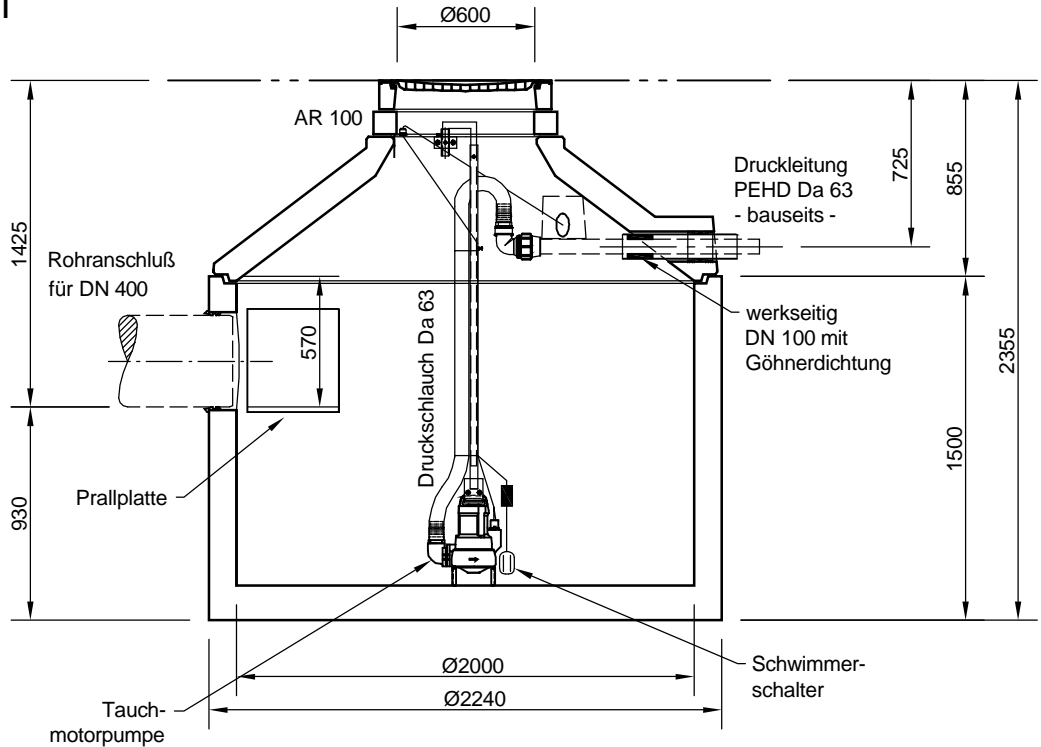

Sammelbecken ViaCap SB 4000

Schachtabdeckung Klasse B - 125 kN

SCHNITT

GRUNDRISS

Sämtliche Rohrverbindungen, Elektroversorgung und Leerrohre bauseits!

Änderungen vorbehalten				Datum	Name	Benennung:		Maßstab
				Bearb.	14.04.11	KScheibl	Serienzeichnung Sammelbecken ViaCap SB 4000	1:33
				Gepr.				A4
				Sachbe.	Lienhard			
				AB - Nr.			Zeichnungs-Nr.: RW-S-SZ-10021	Blatt
B	ZT	13.12.12	ksch	Art.-Nr.	13312125			von B
A	ZT	10.11.11	ksch	Werkstoff				
Zust.	Änderung	Datum	Name					