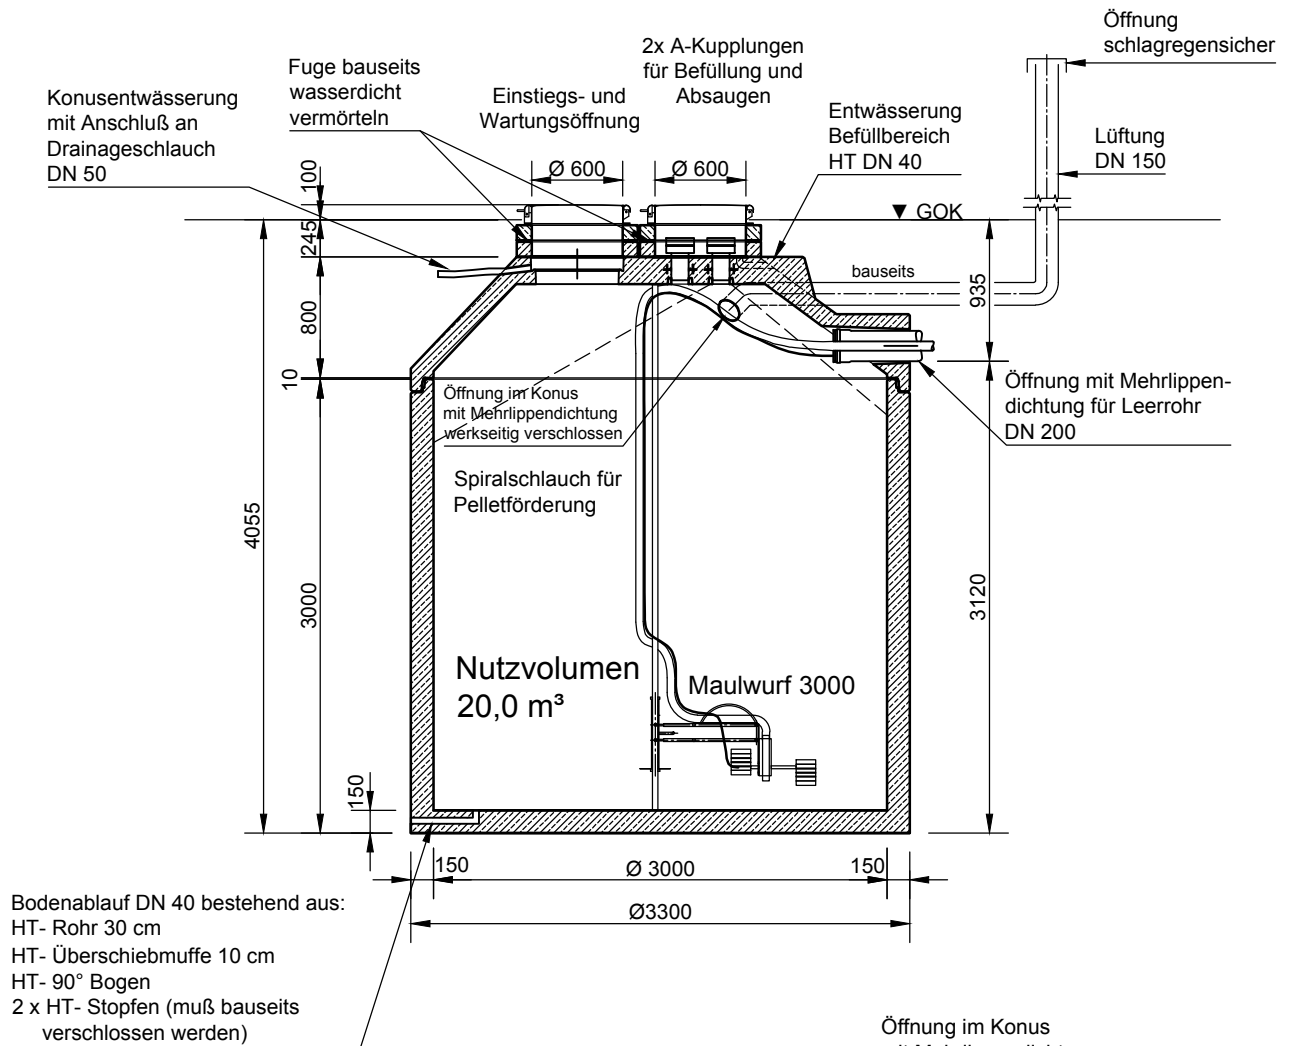

Mall-Pelletspeicher ThermoPel

Pel 20000

Schachtabdeckung "Grünfläche"
klappbar, begehbar und abschließbar
Klasse A

Schnitt A-A

Grundriss

mall
umweltsysteme

Hüfinger Straße 39-45 • 78166 Donaueschingen
Tel. +49 771/8005-0 • Fax -100 • www.mall.info

Rev.	Beschreibung	Datum	Bearbeitet	Benennung:	Maßstab:
-	Zur Ansicht	20.03.2015	KMeichel	Mall-Pelletspeicher ThermoPel 20000	1:50
A	GT angepasst	07.04.2017	KMeichel		Format: A4
Datum	17.03.2015	Erstellt	KMeichel	Zeichnungs-Nr.:	Blatt
Ersatz für		Gepf. bear.	Hüttinger	NE-S-PM-10015	A 1
Gewicht		AB - Nr.			
Werkstoff		SAP - Mat.			
Alle Rechte und Änderungen vorbehalten					