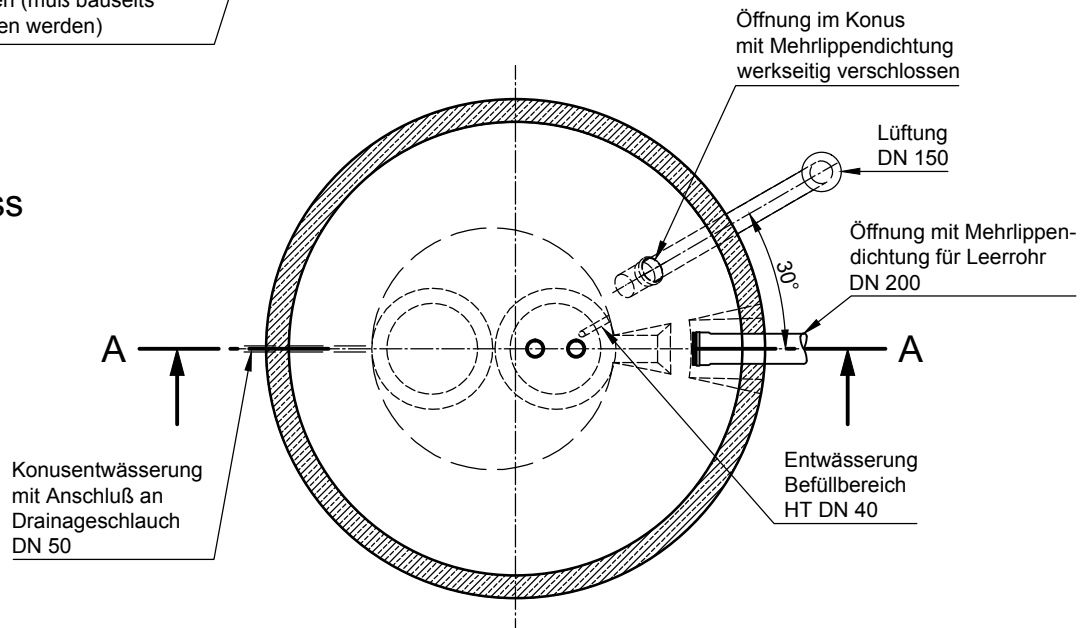

Mall-Pelletspeicher ThermoPel

Pel 20000

Schachtabdeckung "Grünfläche"
klappbar, begehbar und abschließbar
Klasse A

Schnitt A-A

Grundriss

mall
umweltsysteme

Hüfinger Straße 39-45 • 78166 Donaueschingen
Tel. +49 771/8005-0 • Fax -100 • www.mall.info

Rev.	Beschreibung	Datum	Bearbeitet	Benennung:	Maßstab:
-	Zur Ansicht	20.03.2015	KMeichel	Mall-Pelletspeicher ThermoPel 20000	1:50
A	GT angepasst	07.04.2017	KMeichel		Format: A4
Datum	17.03.2015	Erstellt	KMeichel	Zeichnungs-Nr.:	Blatt
Ersatz für		Gepf. bear.	Hüttinger	NE-S-PM-10015	A 1
Gewicht		AB - Nr.			
Werkstoff		SAP - Mat.			
Alle Rechte und Änderungen vorbehalten					