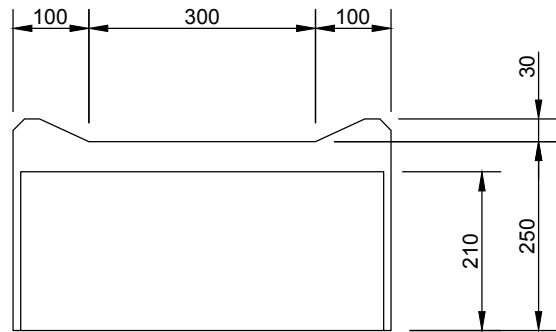

Muldenrinnenelement Standard (MRE) 3a

mall
umweltsysteme

Oststraße 7 • D-48301 Nottuln
Tel.+49 2502/22890-0 • Fax -800 • www.mall.info

Rev.	Beschreibung	Datum	Bearbeitet	Benennung:		Maßstab:
				Muldenrinnenelement Standard (MRE) 3a		1:10
				NeutraDens		Format: A4
Datum	06.10.2016	Erstellt	aastrup	Zeichnungs-Nr.:	AT-S-DE-00009	Blatt 1
Ersatz für		Geprüft				
Gewicht		Sachbear.				
Werkstoff		AB - Nr.				
		SAP - Mat.	217228	Alle Rechte und Änderungen vorbehalten		