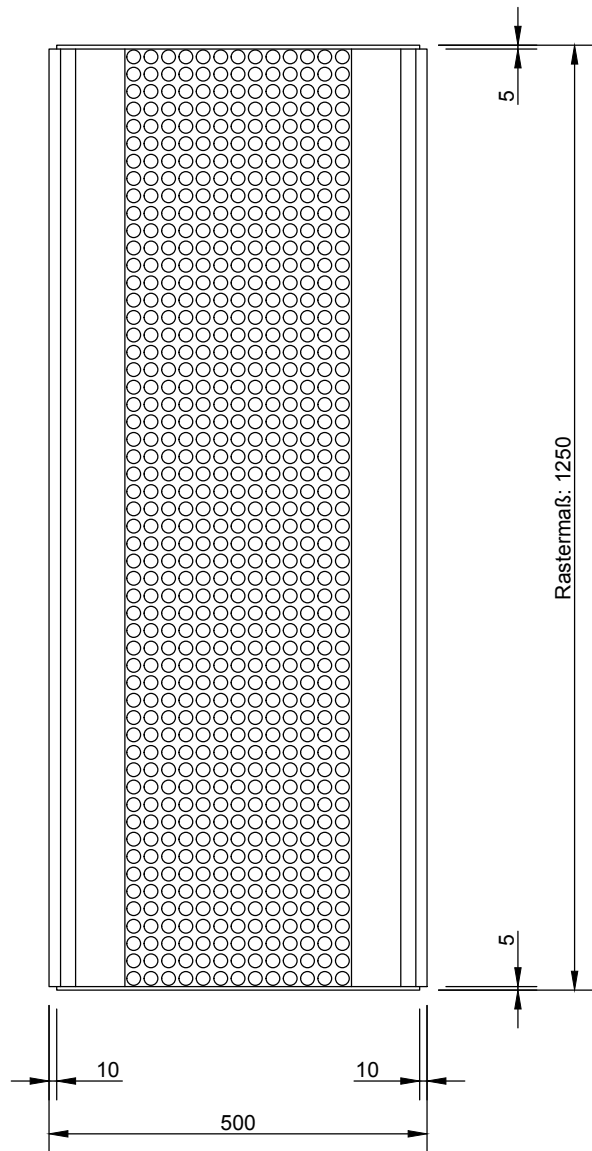

Muldenrinnenelement Standard (MRE) 3a

mall
umweltsysteme

Oststraße 7 • D-48301 Nottuln
Tel.+49 2502/22890-0 • Fax -800 • www.mall.info

Rev.	Beschreibung	Datum	Bearbeitet	Benennung:		Maßstab:
				Muldenrinnenelement Standard (MRE) 3a		1:10
				NeutraDens		Format: A4
Datum	06.10.2016	Erstellt	aastrup	Zeichnungs-Nr.:	AT-S-DE-00009	Blatt 1
Ersatz für		Geprüft				
Gewicht		Sachbear.				
Werkstoff		AB - Nr.				
		SAP - Mat.	217228	Alle Rechte und Änderungen vorbehalten		