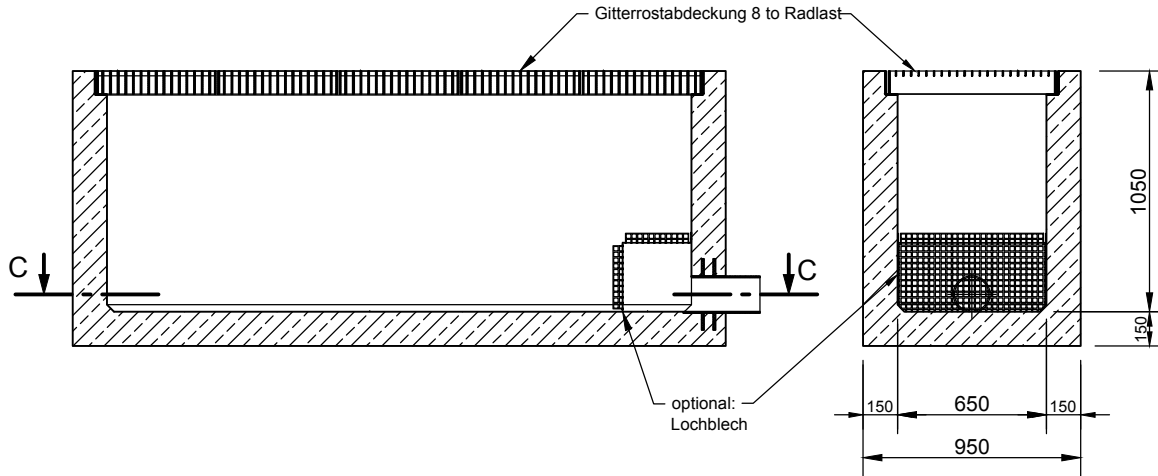

Großablaufelement (GAE 1200) 6d

Schnitt A-A

Schnitt B-B

Schnitt C-C

<p>Oststraße 7 • D-48301 Nottuln Tel.+49 2502/22890-0 • Fax -800 • www.mall.info</p>	Rev.	Beschreibung	Datum	Bearbeitet	Benennung: Großablaufelement (GAE 1200) 6d		Maßstab: 1:33	
						NeutraDens		Format: A4
	Datum	07.10.2016	Erstellt	aastrup	Zeichnungs-Nr.:		AT-S-DE-00016	Blatt
	Ersatz für		Geprüft					1
Gewicht		Sachbear.				Alle Rechte und Änderungen vorbehalten		
Werkstoff		AB - Nr.						
		SAP - Mat.	219378					