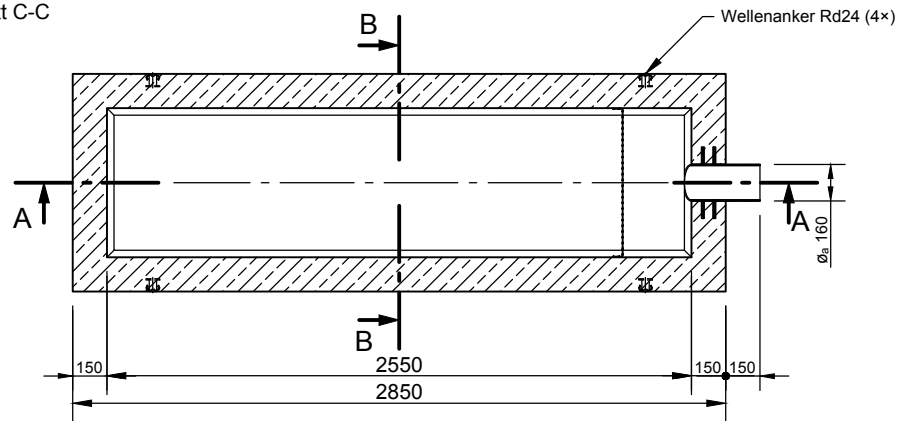

Großablaufelement (GAE 1200) 6d

Schnitt A-A

Schnitt B-B

Schnitt C-C

<p>Oststraße 7 • D-48301 Nottuln Tel.+49 2502/22890-0 • Fax -800 • www.mall.info</p>	Rev.	Beschreibung	Datum	Bearbeitet	Benennung: Großablaufelement (GAE 1200) 6d		Maßstab: 1:33	
						NeutraDens		Format: A4
	Datum	07.10.2016	Erstellt	aastrup	Zeichnungs-Nr.:		AT-S-DE-00016	Blatt
	Ersatz für		Geprüft					1
Gewicht		Sachbear.				Alle Rechte und Änderungen vorbehalten		
Werkstoff		AB - Nr.						
		SAP - Mat.	219378					