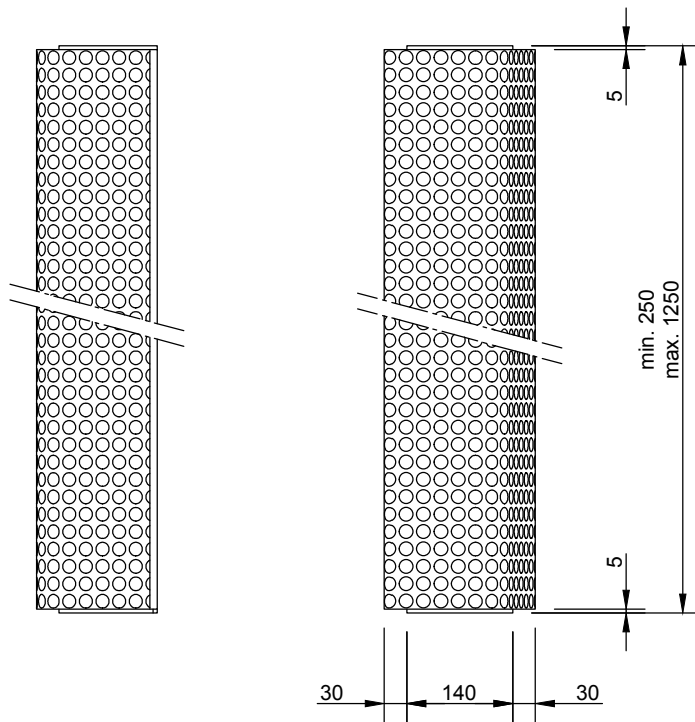

Klebebordstein Differenz (KBS-D) 8b

mall
umweltsysteme

Oststraße 7 • D-48301 Nottuln
Tel.+49 2502/22890-0 • Fax -800 • www.mall.info

Rev.	Beschreibung	Datum	Bearbeitet	Benennung:		Maßstab:
				Klebebordstein Differenz (KBS-D) 8b		1:10
				NeutraDens		Format: A4
Datum	07.10.2016	Erstellt	aastrup	Zeichnungs-Nr.:	AT-S-DE-00022	Blatt 1
Ersatz für		Gepüft				
Gewicht		Sachbear.				
Werkstoff		AB - Nr.				
		SAP - Mat.				
Alle Rechte und Änderungen vorbehalten						