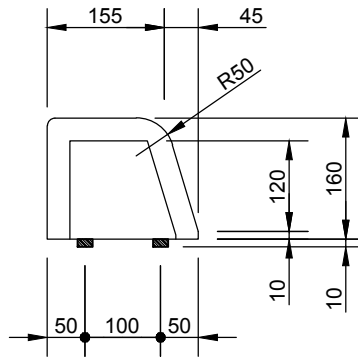

Klebebordstein Differenz (KBS-D) 8b

mall
umweltsysteme

Oststraße 7 • D-48301 Nottuln
Tel.+49 2502/22890-0 • Fax -800 • www.mall.info

Rev.	Beschreibung	Datum	Bearbeitet	Benennung:		Maßstab:
				Klebebordstein Differenz (KBS-D) 8b		1:10
				NeutraDens		Format: A4
Datum	07.10.2016	Erstellt	aastrup	Zeichnungs-Nr.:	AT-S-DE-00022	Blatt 1
Ersatz für		Gepüft				
Gewicht		Sachbear.				
Werkstoff		AB - Nr.				
		SAP - Mat.				
Alle Rechte und Änderungen vorbehalten						