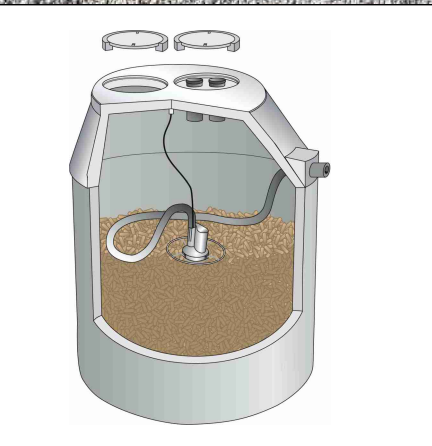

### Die Projektdaten

Bauherr: Karl-Heinz Forderer  
Kesseltyp: Windhager PMX 150, 15 kW mit vollautomatischer Ascheaustragung  
Speichertyp: Mall-Pelletspeicher 8.500 mit Entnahmesystem Sonnen-Pellet-Maulwurf  
Lieferung: Mall GmbH  
& Montage: 78166 Donaueschingen  
Heiztechnik: Fa. Leitermann, Leutkirch  
Fertigstellung: November 2003