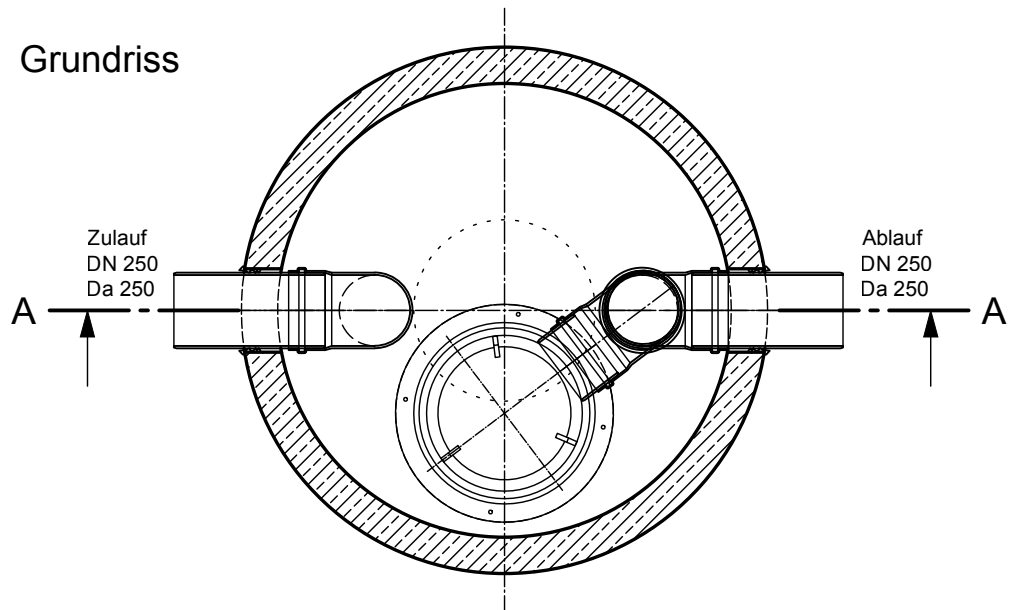

# Mall-Filterschacht FS

## FS 65

Schachtabdeckung Kl. B

### Schnitt A-A

### Grundriss

**mall**  
umweltsysteme

Rev.	Beschreibung	Datum	Bearbeitet	Benennung:	Maßstab:
-	Zur Ansicht	16.01.2023	KMeichel	Mall-Filterschacht FS 65	1:25
				Zeichnungs-Nr.:	Format:
				RW-S-FS-10103	A4
Datum	10.01.2023	Erstellt	KMeichel	Blatt	
Ersatz für		Geprüft		-	
Gewicht		Sachbear.	Lienhard		
Werkstoff		Beleg-Nr.			
		SAP - Mat.		Alle Rechte und Änderungen vorbehalten	