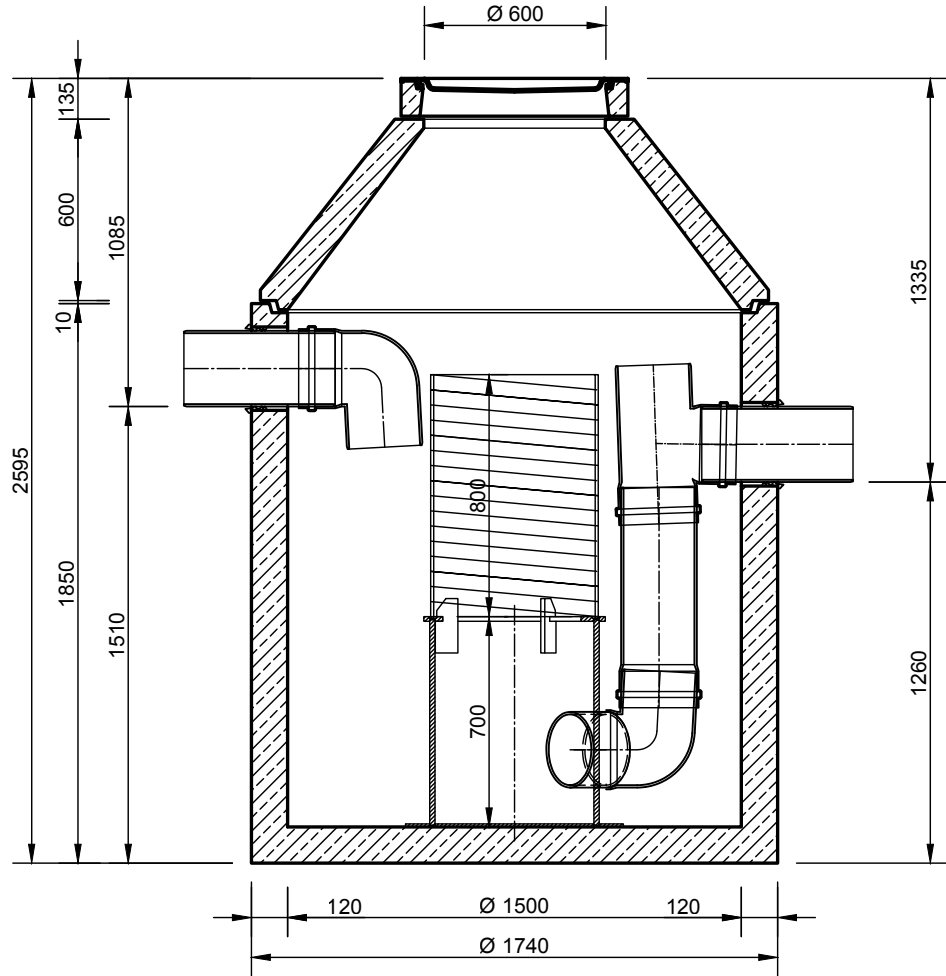

# Mall-Filterschacht FS

## FS 65

Schachtabdeckung Kl. B

### Schnitt A-A

### Grundriss

**mall**  
umweltsysteme

Rev.	Beschreibung	Datum	Bearbeitet	Benennung:	Maßstab:
-	Zur Ansicht	16.01.2023	KMeichel	Mall-Filterschacht FS 65	1:25
				Zeichnungs-Nr.:	Format:
				RW-S-FS-10103	A4
Datum	10.01.2023	Erstellt	KMeichel	Blatt	
Ersatz für		Geprüft		-	
Gewicht		Sachbear.	Lienhard		
Werkstoff		Beleg-Nr.			
		SAP - Mat.		Alle Rechte und Änderungen vorbehalten	