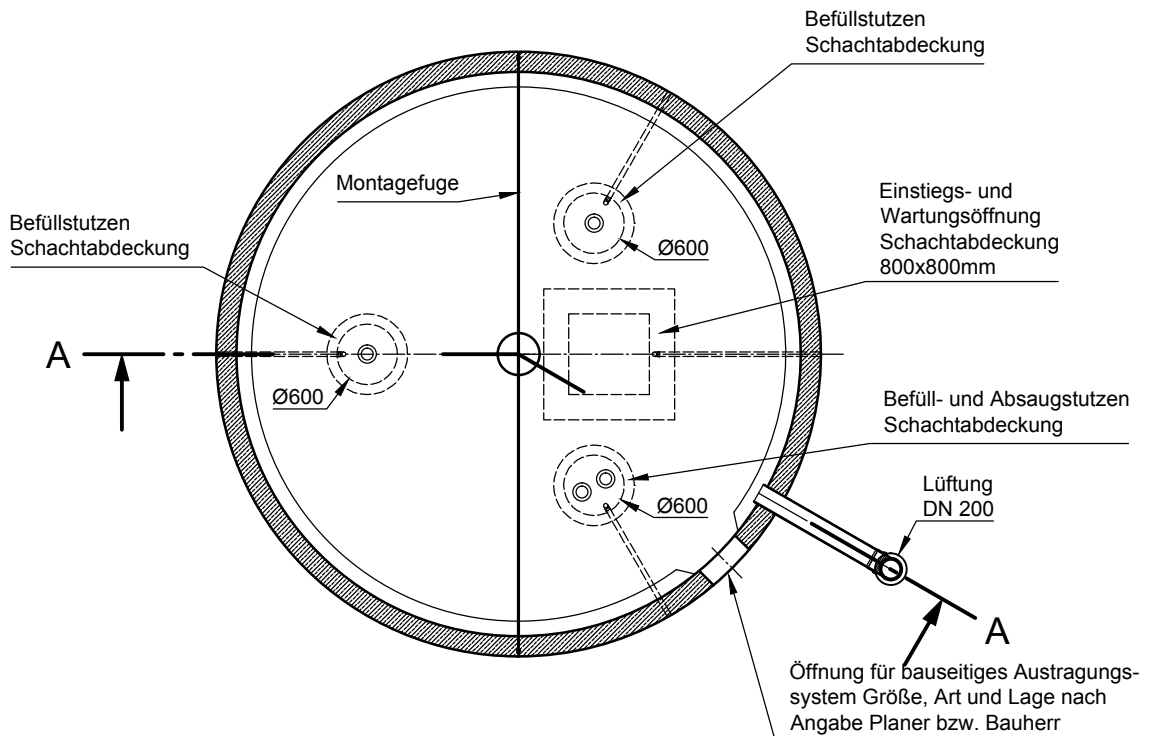

Mall-Pelletspeicher ThermoPel ohne Entnahmesystem Pel 55000-R

Schachtabdeckung "Grünfläche"
klappbar, begehbar und abschließbar
Klasse A

Schnitt A-A

Grundriss

mall
umweltsysteme

Hüfanger Straße 39-45 • 78166 Donaueschingen
Tel. +49 771/8005-0 • Fax -100 • www.mall.info

Rev.	Beschreibung	Datum	Bearbeitet	Benennung:	Maßstab:
-	Zur Ansicht	22.04.2015	KMeichel	Mall-Pelletspeicher ThermoPel 55000-R	1:75
				Zeichnungs-Nr.:	Format:
				NE-S-PG-10028	A4
				Blatt	1
				Alle Rechte und Änderungen vorbehalten	