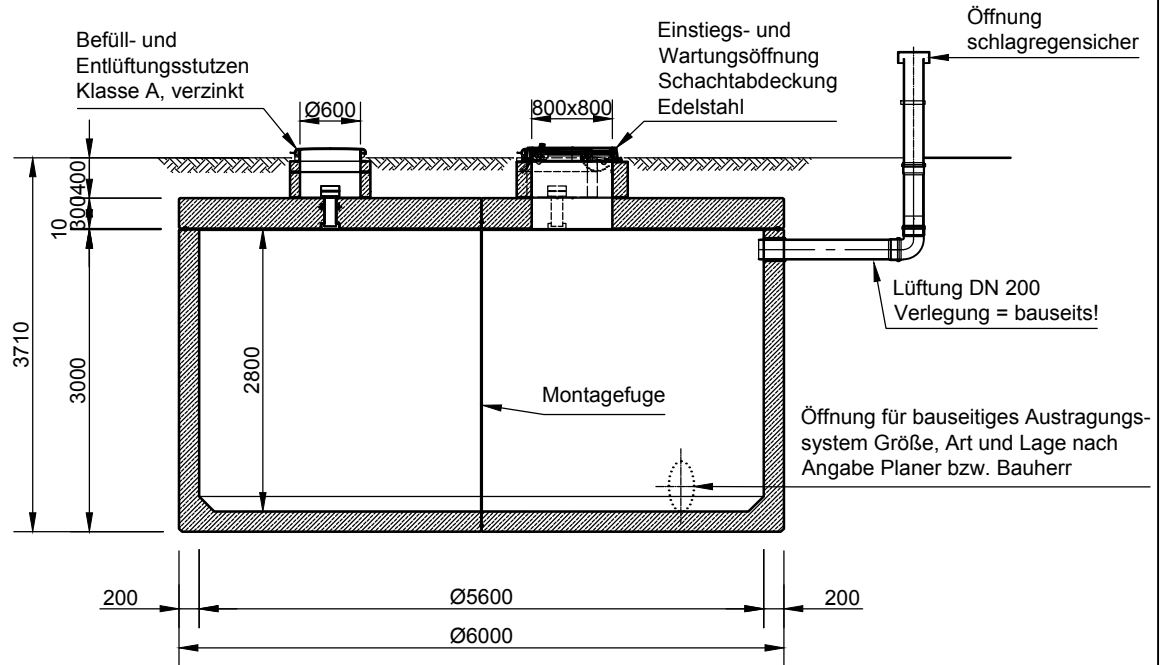

Mall-Pelletspeicher ThermoPel ohne Entnahmesystem Pel 55000-R

Schachtabdeckung "Grünfläche"
klappbar, begehbar und abschließbar
Klasse A

Schnitt A-A

Grundriss

mall
umweltsysteme

Hüfanger Straße 39-45 • 78166 Donaueschingen
Tel. +49 771/8005-0 • Fax -100 • www.mall.info

Rev.	Beschreibung	Datum	Bearbeitet	Benennung:	Maßstab:
-	Zur Ansicht	22.04.2015	KMeichel	Mall-Pelletspeicher ThermoPel 55000-R	1:75
				Zeichnungs-Nr.:	Format:
				NE-S-PG-10028	A4
				Blatt	1
				Alle Rechte und Änderungen vorbehalten	