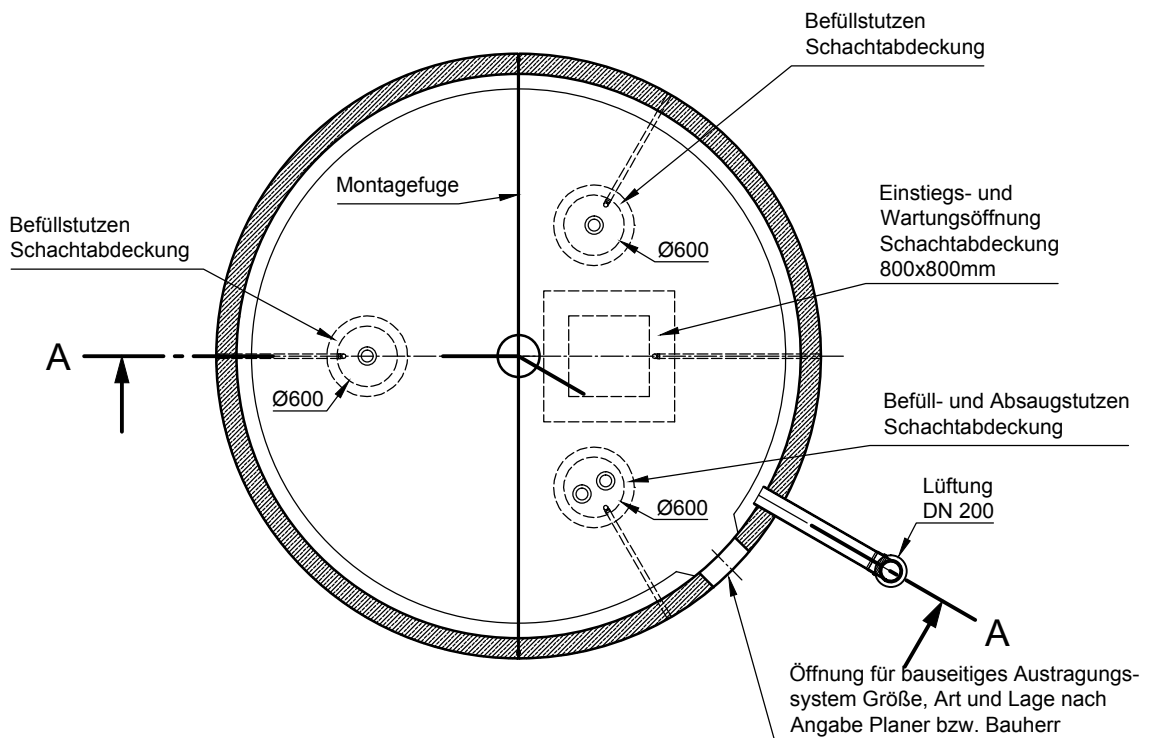

Mall-Pelletspeicher ThermoPel ohne Entnahmesystem Pel 45000-R

Schachtabdeckung "Grünfläche"
klappbar, begehbar und abschließbar
Klasse A

Schnitt A-A

Grundriss

mall
umweltsysteme

Hüfanger Straße 39-45 • 78166 Donaueschingen
Tel. +49 771/8005-0 • Fax -100 • www.mall.info

Rev.	Beschreibung	Datum	Bearbeitet	Benennung:	Maßstab:
-	Zur Ansicht	22.04.2015	KMeichel	Mall-Pelletspeicher ThermoPel 45000-R	1:75
				Zeichnungs-Nr.:	Format:
				NE-S-PG-10027	A4
Datum	17.04.2015	Erstellt	KMeichel	Blatt	1
Ersatz für		Geprüft	Hüttinger		
Gewicht		Sachbear.			
Werkstoff		AB - Nr.			
		SAP - Mat.			