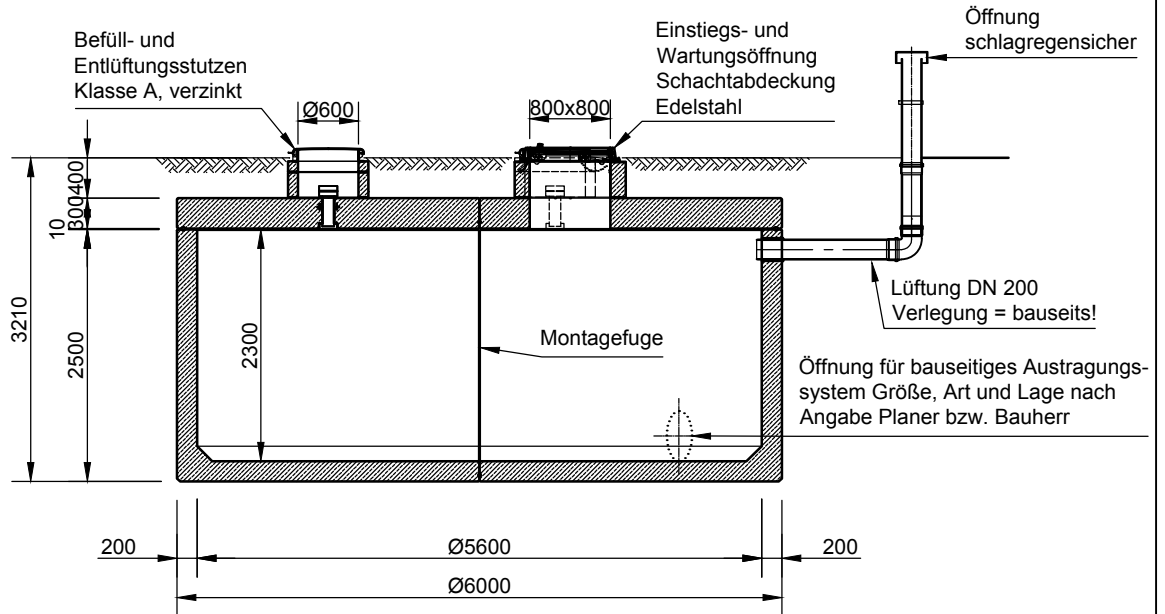

Mall-Pelletspeicher ThermoPel ohne Entnahmesystem Pel 45000-R

Schachtabdeckung "Grünfläche"
klappbar, begehbar und abschließbar
Klasse A

Schnitt A-A

Grundriss

mall
umweltsysteme

Hüfanger Straße 39-45 • 78166 Donaueschingen
Tel. +49 771/8005-0 • Fax -100 • www.mall.info

Rev.	Beschreibung	Datum	Bearbeitet	Benennung:	Maßstab:
-	Zur Ansicht	22.04.2015	KMeichel	Mall-Pelletspeicher ThermoPel 45000-R	1:75
				Zeichnungs-Nr.:	Format:
				NE-S-PG-10027	A4
Datum	17.04.2015	Erstellt	KMeichel	Blatt	1
Ersatz für		Geprüft	Hüttinger		
Gewicht		Sachbear.			
Werkstoff		AB - Nr.			
		SAP - Mat.			