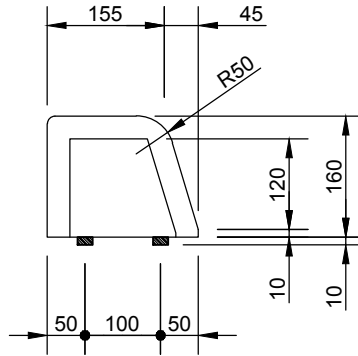

Klebebordstein Differenz (KBS-D) 8b

mall
umweltsysteme

Oststraße 7 • D-48301 Nottuln
Tel. +49 2502/22890-0 • Fax -800 • www.mall.info

Rev.	Beschreibung	Datum	Bearbeitet	Benennung:		Maßstab:
				Klebebordstein Differenz (KBS-D) 8b		1:10
				NeutraDens		Format: A4
Datum	07.10.2016	Erstellt	aastrup	Zeichnungs-Nr.:	AT-S-DE-00022	Blatt 1
Ersatz für		Gepüft				
Gewicht		Sachbear.				
Werkstoff		AB - Nr.				
		SAP - Mat.				
Alle Rechte und Änderungen vorbehalten						