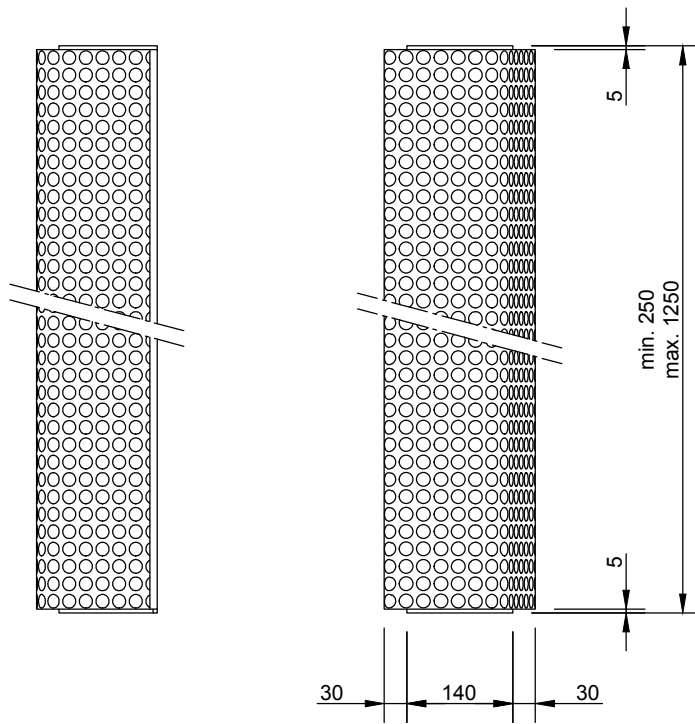

Klebebordstein Differenz (KBS-D) 8b

mall
umweltsysteme

Oststraße 7 • D-48301 Nottuln
Tel. +49 2502/22890-0 • Fax -800 • www.mall.info

Rev.	Beschreibung	Datum	Bearbeitet	Benennung:		Maßstab:
				Klebebordstein Differenz (KBS-D) 8b		1:10
				NeutraDens		Format: A4
Datum	07.10.2016	Erstellt	aastrup	Zeichnungs-Nr.:	AT-S-DE-00022	Blatt 1
Ersatz für		Gepüft				
Gewicht		Sachbear.				
Werkstoff		AB - Nr.				
		SAP - Mat.				
Alle Rechte und Änderungen vorbehalten						